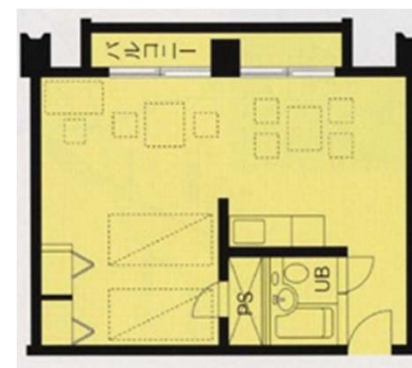

## Ⅱ. 居室概要

### ① 単身室 (19.00㎡)

【主な設備】机・椅子、ロッカー、ベッド、冷蔵庫、エアコン、バス・トイレ、書棚、サイドボード、電熱式調理器

### ② 夫婦室 (39.00㎡)

【主な設備】机・椅子、ロッカー、ベッド(シングル2台)、冷蔵庫、エアコン、バス・トイレ、書棚、サイドボード、ガステーブル、整理ダンス、洋服ダンス、応接セット、食卓セット

### ② 家族室 (58.00㎡)

【主な設備】机・椅子、ロッカー、ベッド(シングル2台、ベッド(子供用)2台)、冷蔵庫、エアコン、バス・トイレ、書棚、サイドボード、ガステーブル、整理ダンス、洋服ダンス、応接セット、食卓セット