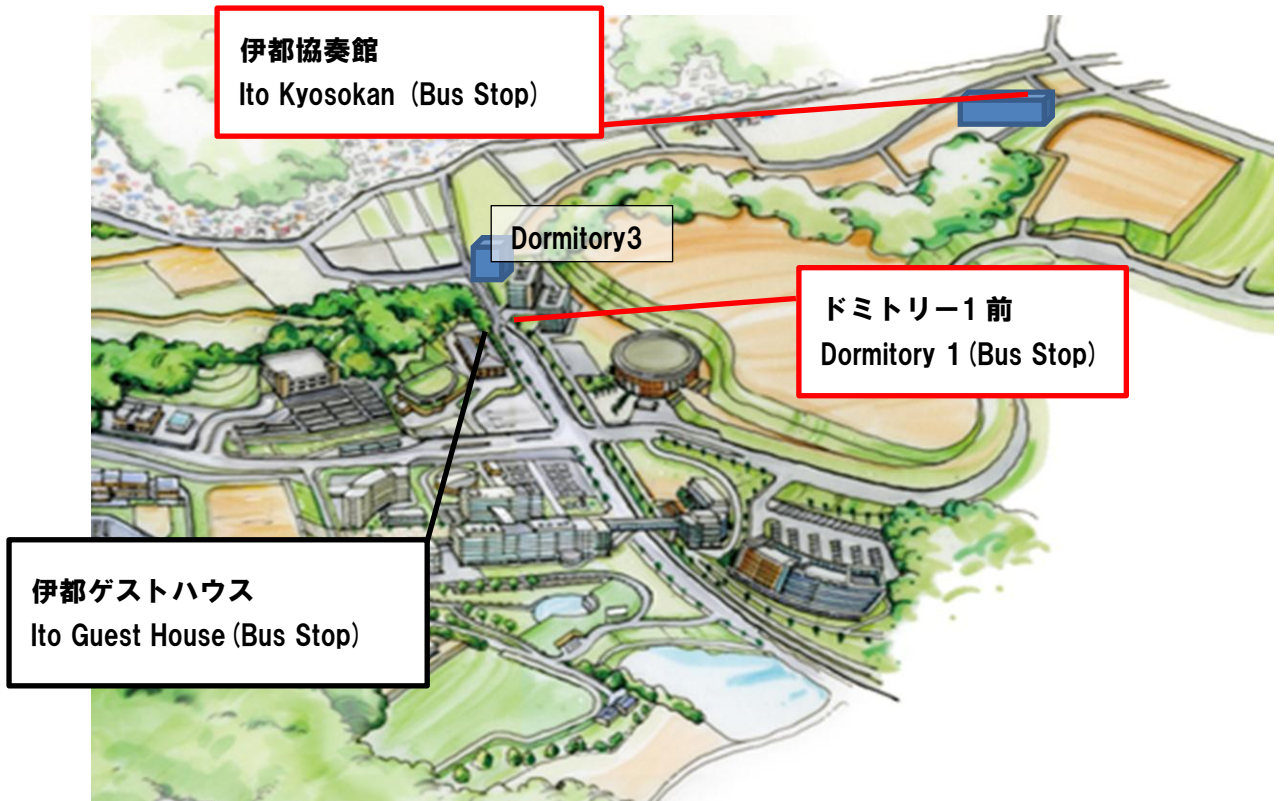

九州大学外国人留学生・研究者サポートセンター

International Student and Researcher Support Center, Kyushu University

●時刻表 / Time Schedule

行程 Schedule	
9:30	出発 / leave 伊都協奏館前 Ito Kyosokan
9:33	出発 / leave ドミトリー 1 前 Ito Dormitory 1
10:10	出発 / leave JR 九大学研都市前 JR Kyudai Gakkentoshi Sta.
10:22	到着 / Arrive 伊都ゲストハウス前 Ito Guest House
10:25	到着 / Arrive 伊都協奏館前 Ito Kyosokan
10:50	出発 / leave 伊都協奏館前 Ito Kyosokan
10:53	出発 / leave ドミトリー 1 前 Ito Dormitory 1
11:30	出発 / leave JR 九大学研都市前 JR Kyudai Gakkentoshi Sta.
11:42	到着 / Arrive 伊都ゲストハウス前 Ito Guest House
11:45	到着 / Arrive 伊都協奏館前 Ito Kyosokan
休憩 Break	
13:30	出発 / leave 伊都協奏館前 Ito Kyosokan
13:33	出発 / leave ドミトリー 1 前 Ito Dormitory 1
14:10	出発 / leave JR 九大学研都市前 JR Kyudai Gakkentoshi Sta.
14:22	到着 / Arrive 伊都ゲストハウス前 Ito Guest House
14:25	到着 / Arrive 伊都協奏館前 Ito Kyosokan
14:50	出発 / leave 伊都協奏館前 Ito Kyosokan
14:53	出発 / leave ドミトリー 1 前 Ito Dormitory 1
15:30	出発 / leave JR 九大学研都市前 JR Kyudai Gakkentoshi Sta.
15:42	到着 / Arrive 伊都ゲストハウス前 Ito Guest House
15:45	到着 / Arrive 伊都協奏館前 Ito Kyosokan
16:10	出発 / leave 伊都協奏館前 Ito Kyosokan
16:13	出発 / leave ドミトリー 1 前 Ito Dormitory 1
16:50	出発 / leave JR 九大学研都市前 JR Kyudai Gakkentoshi Sta.
17:02	到着 / Arrive 伊都ゲストハウス前 Ito Guest House
17:05	到着 / Arrive 伊都協奏館前 Ito Kyosokan
17:30	出発 / leave 伊都協奏館前 Ito Kyosokan
17:33	出発 / leave ドミトリー 1 前 Ito Dormitory 1
18:10	出発 / leave JR 九大学研都市前 JR Kyudai Gakkentoshi Sta.
18:22	到着 / Arrive 伊都ゲストハウス前 Ito Guest House
18:25	到着 / Arrive 伊都協奏館前 Ito Kyosokan

●バス乗降場所／Bus Stop

伊都協奏館 (Ito Kyosokan) ,ドミトリー 1 (Dormitory1)
伊都ゲストハウス (Ito Guest House)

九大学研都市駅前

JR Kyudai Gakkentoshi Station (NORTH EXIT)