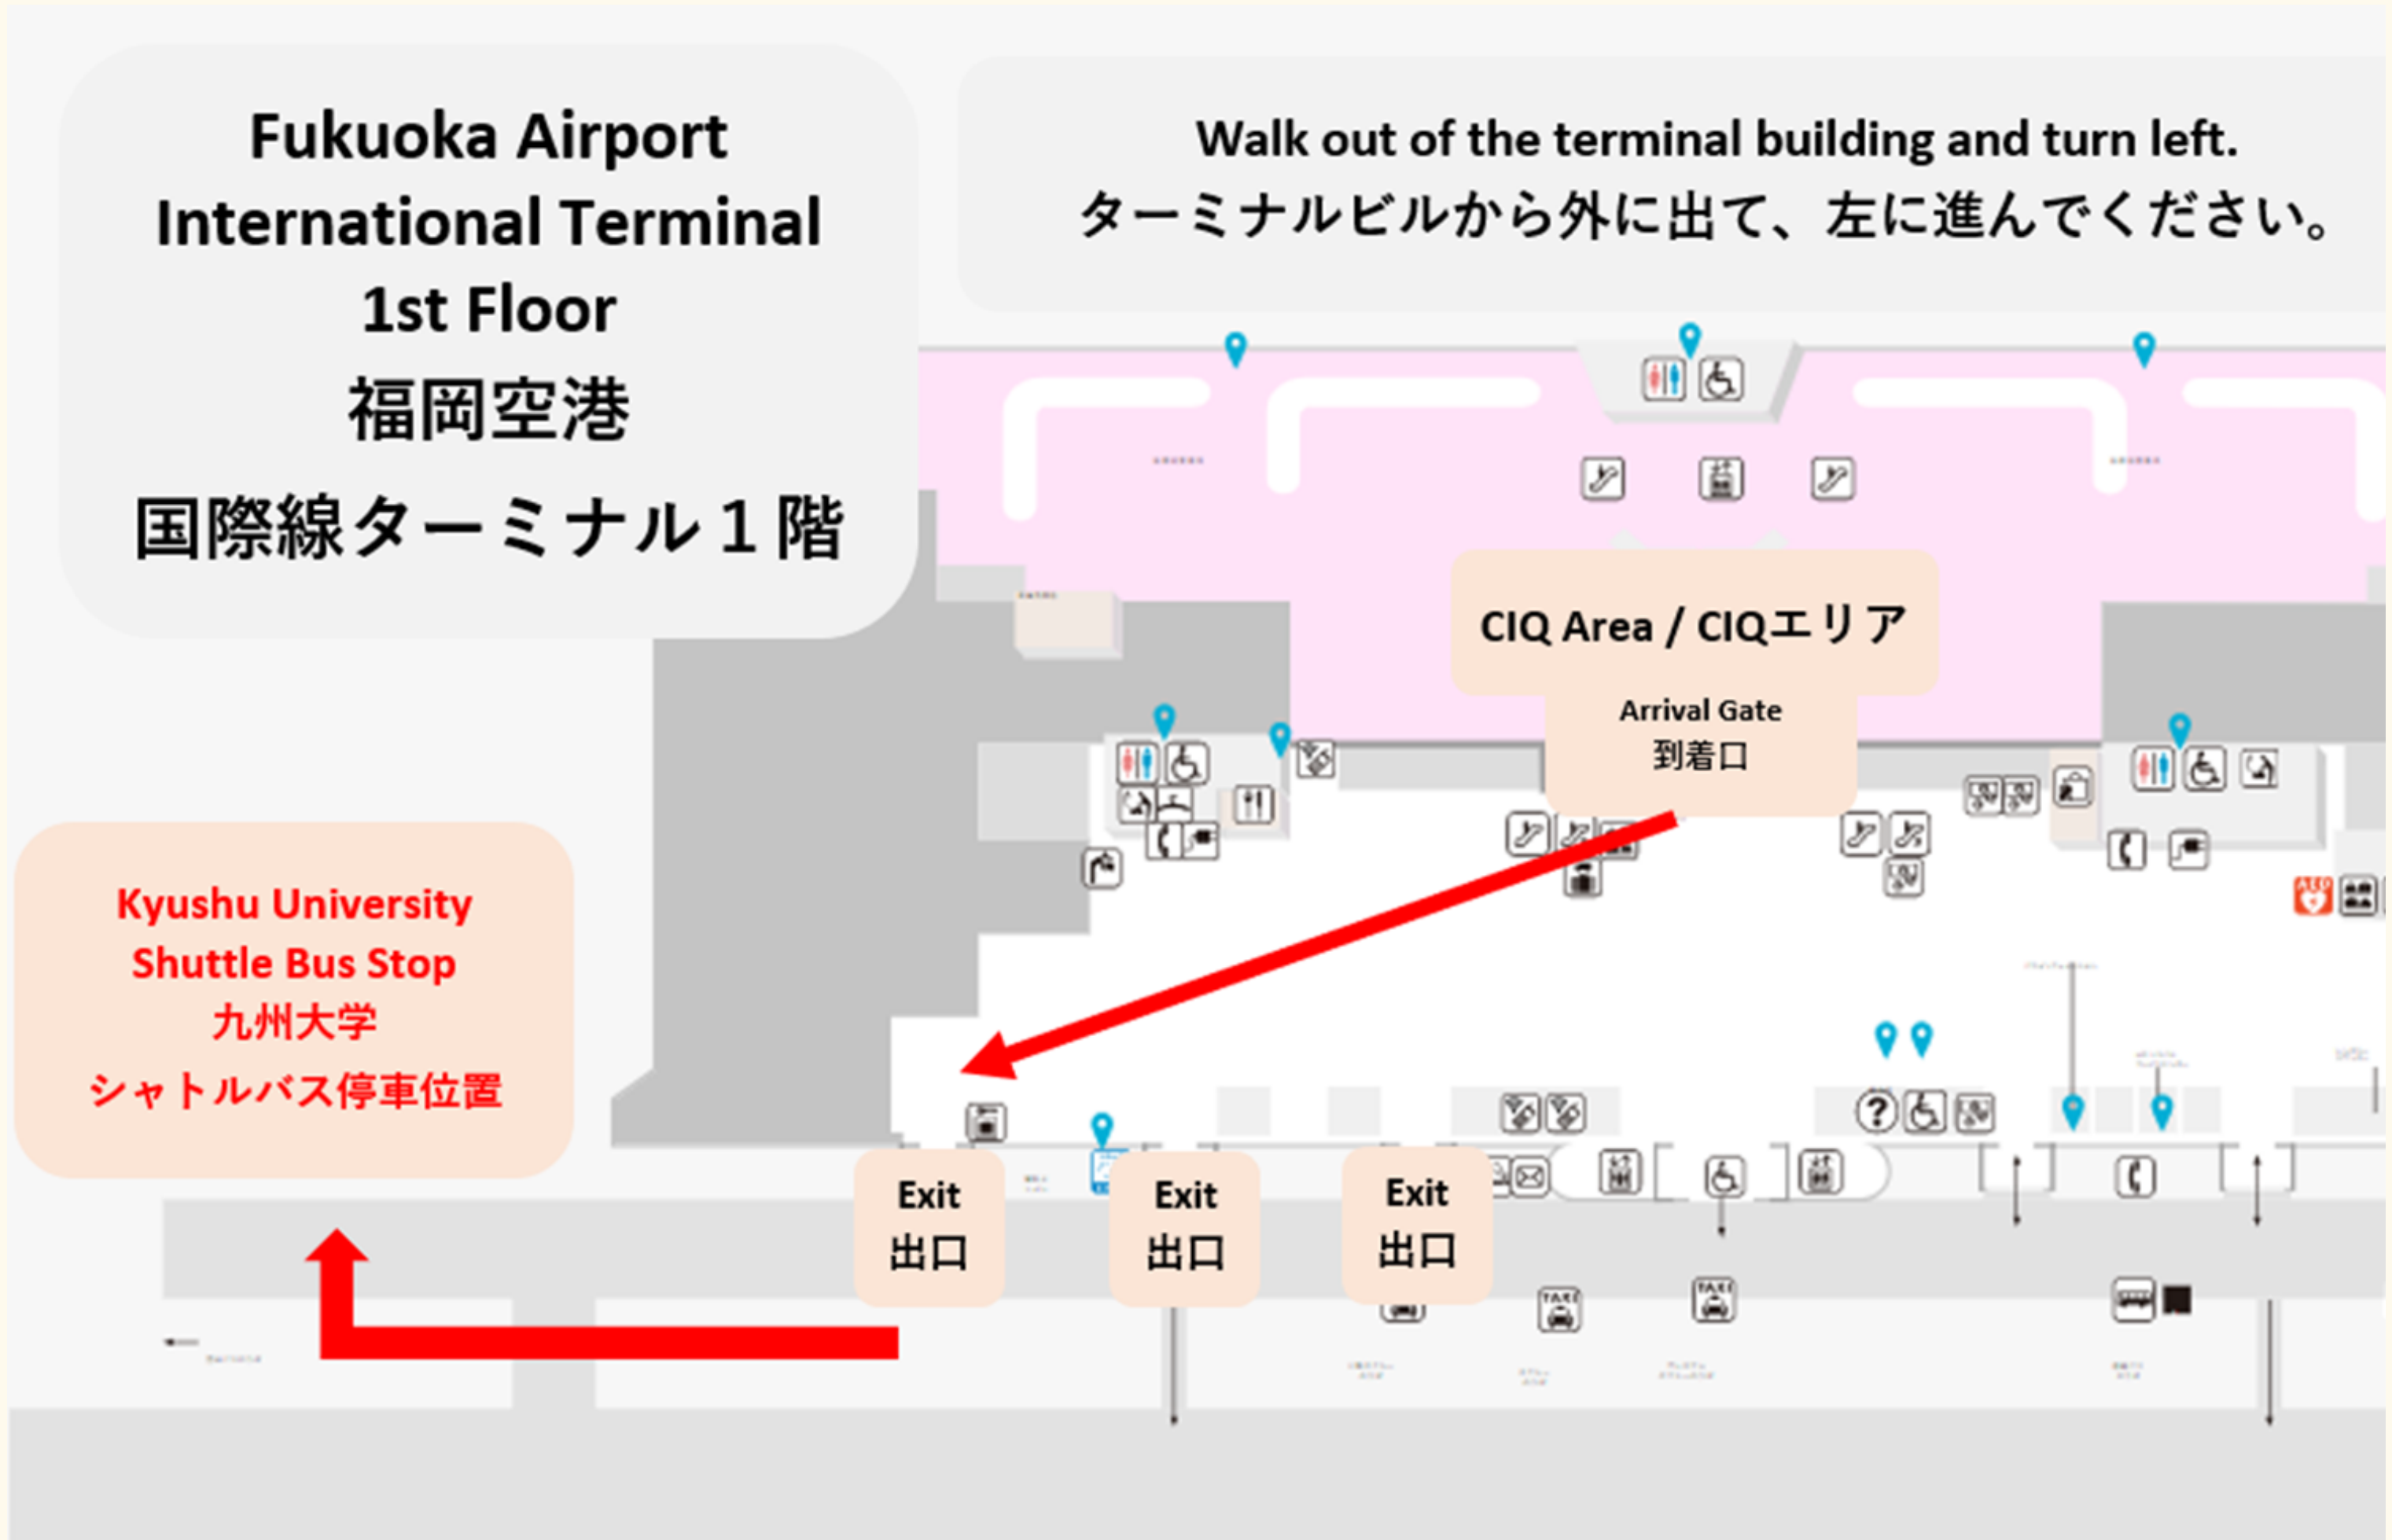

Directions to the bus stop

Fukuoka Airport

International Terminal

バス停車場所・福岡空港国際線ターミナル