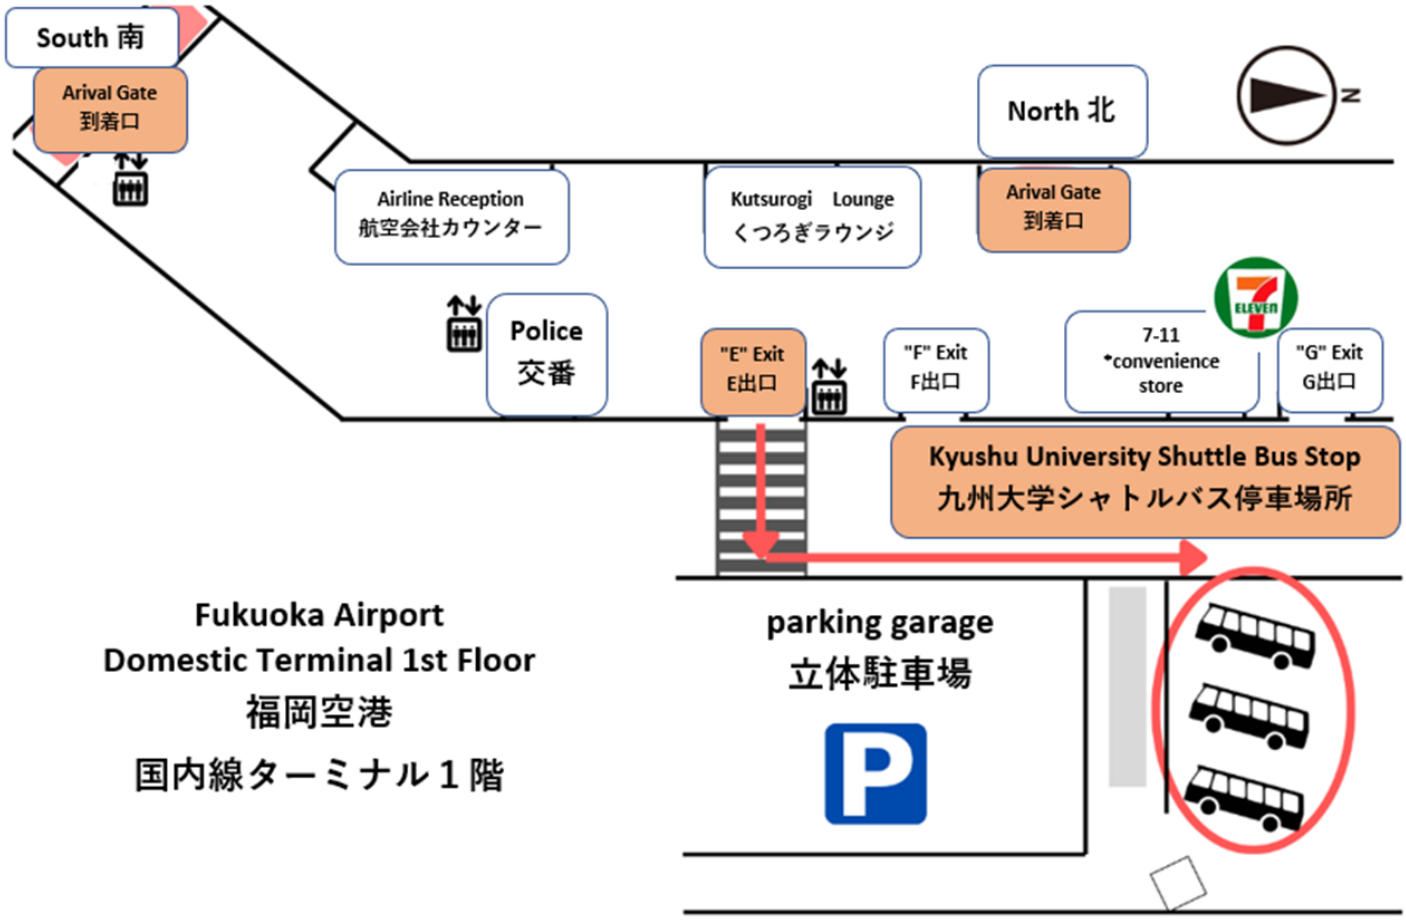

Fukuoka Airport
International Terminal
1st Floor
福岡空港
国際線ターミナル1階

Walk out of the terminal building and turn right.
ターミナルビルから外に出て、右に進んでください。

CIQ Area / CIQエリア

Arrival Gate
到着口

Kyushu University
Shuttle Bus Stop
九州大学
シャトルバス停車位置

Exit

Exit

Exit

Directions to the pick up point Fukuoka Airport Domestic Terminal バス停車場所・福岡空港国内線ターミナル

● Directions to the bus stop /バス停車場所への行き方

Take Exit E, cross the crosswalk and turn left to reach the Bus Stop.
E出口を出て、交差点を渡り、左に曲がってください。

Fukuoka Airport
Domestic Terminal 1st Floor
福岡空港
国内線ターミナル1階

parking garage
立体駐車場
P