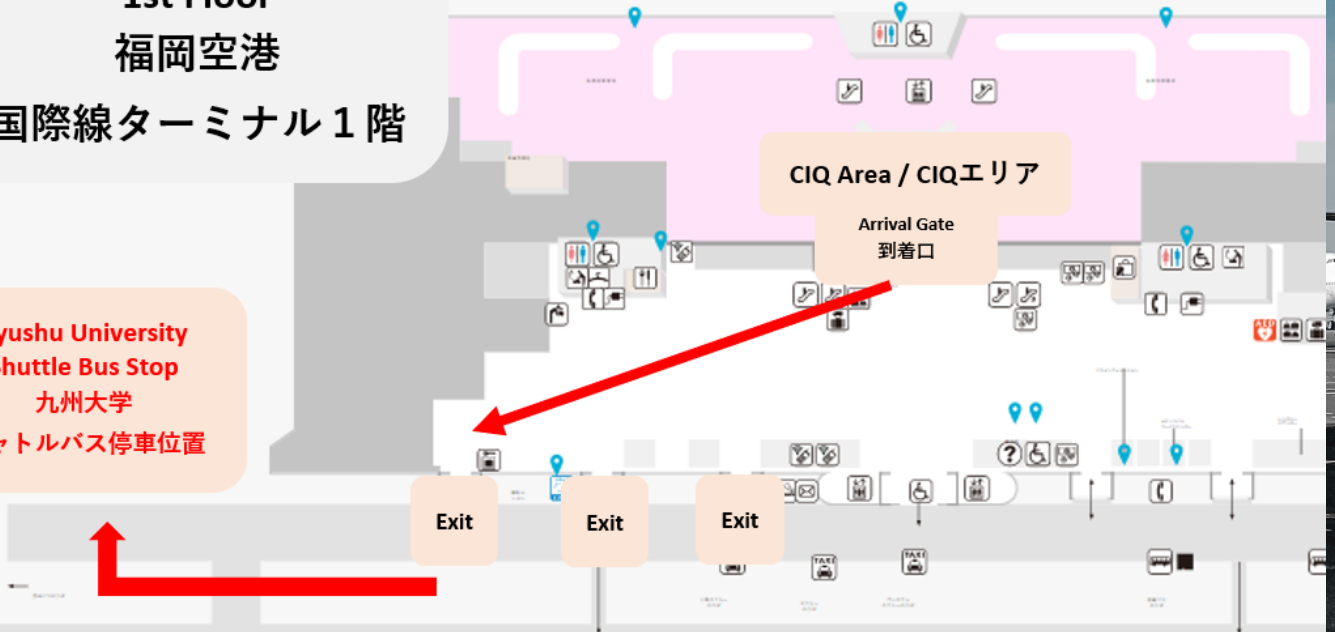

Directions to the pick up point Fukuoka Airport Int'l Terminal

バス停車場所・福岡空港国際線ターミナル

Fukuoka Airport
International Terminal
1st Floor
福岡空港
国際線ターミナル1階

Walk out of the terminal building and turn right.
ターミナルビルから外に出て、右に進んでください。

CIQ Area / CIQエリア

Arrival Gate
到着口

Kyushu University
Shuttle Bus Stop
九州大学
シャトルバス停車位置

Exit

Exit

Exit