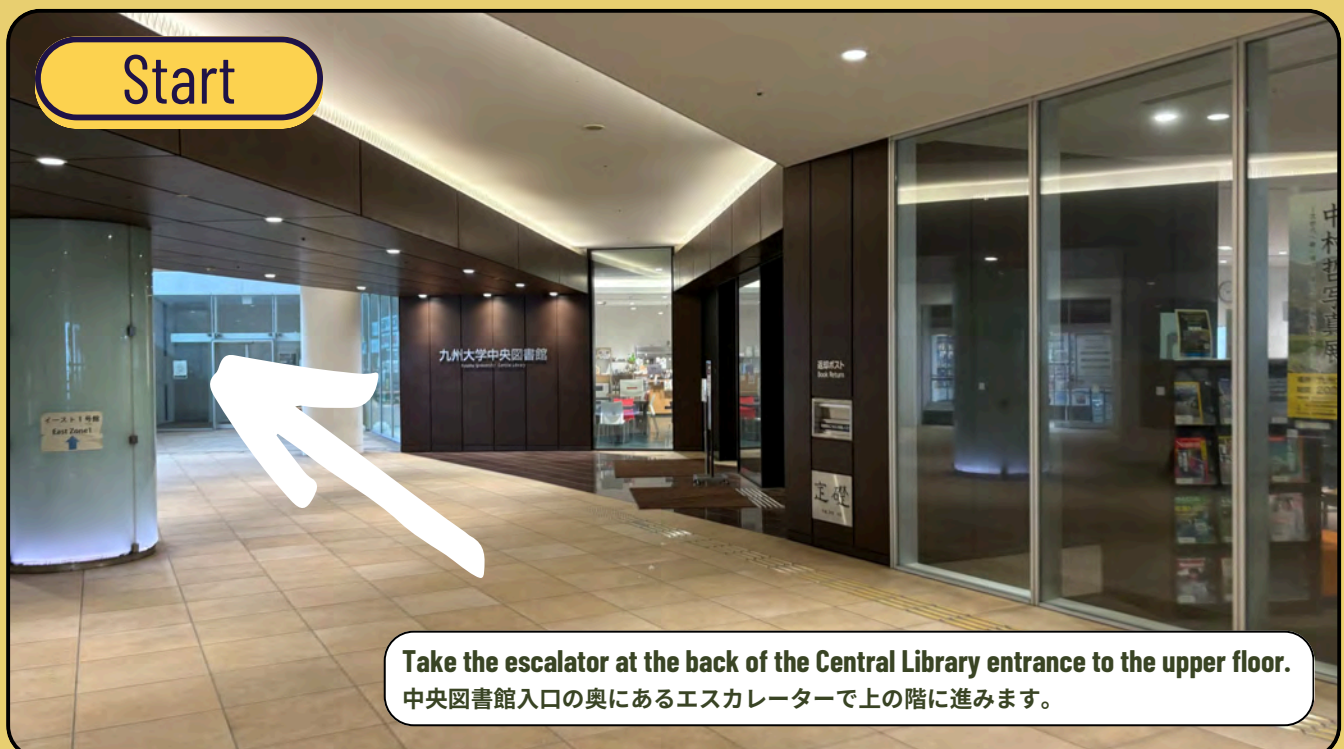

How to Get to “Multilingual Interactive Space (EZ-PLAT)” from Central Library

中央図書館から「マルチリンガル交流スペース」への行き方

1

Let's go up to the top!
一番上まで進みましょう！

2

Let's go inside the building,
建物の中に入りましょう。

3

Please turn left.
左に曲がってください。

4

Take the elevator or the stairs to the second floor.
エレベーターか階段で2階にあがってください。

5

You'll see it right away when you go up to the second floor.
2階にあがるとすぐに見えてきます。

Goal

This is the goal! Look for this sign.
ゴールです！この標示が目印です。