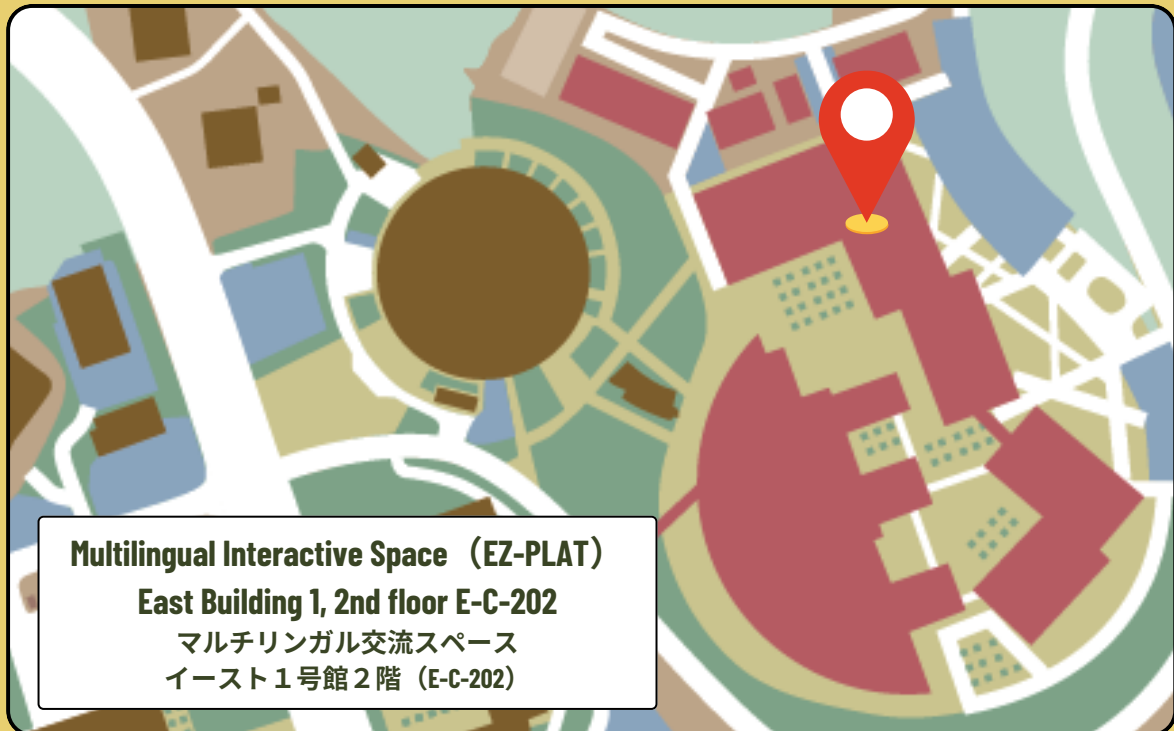

メール受信

選んだトピックに応じて、
グループ分け結果をお知らせします。

LUNCH MEET UP!

同じ趣味をもつ留学生・日本人学生と一緒に、
やさしい日本語でランチを楽しみましょう!

※ランチは各自ご用意ください!

How to Get to “Multilingual Interactive Space (EZ-PLAT)” from Central Library

中央図書館から「マルチリンガル交流スペース」への行き方