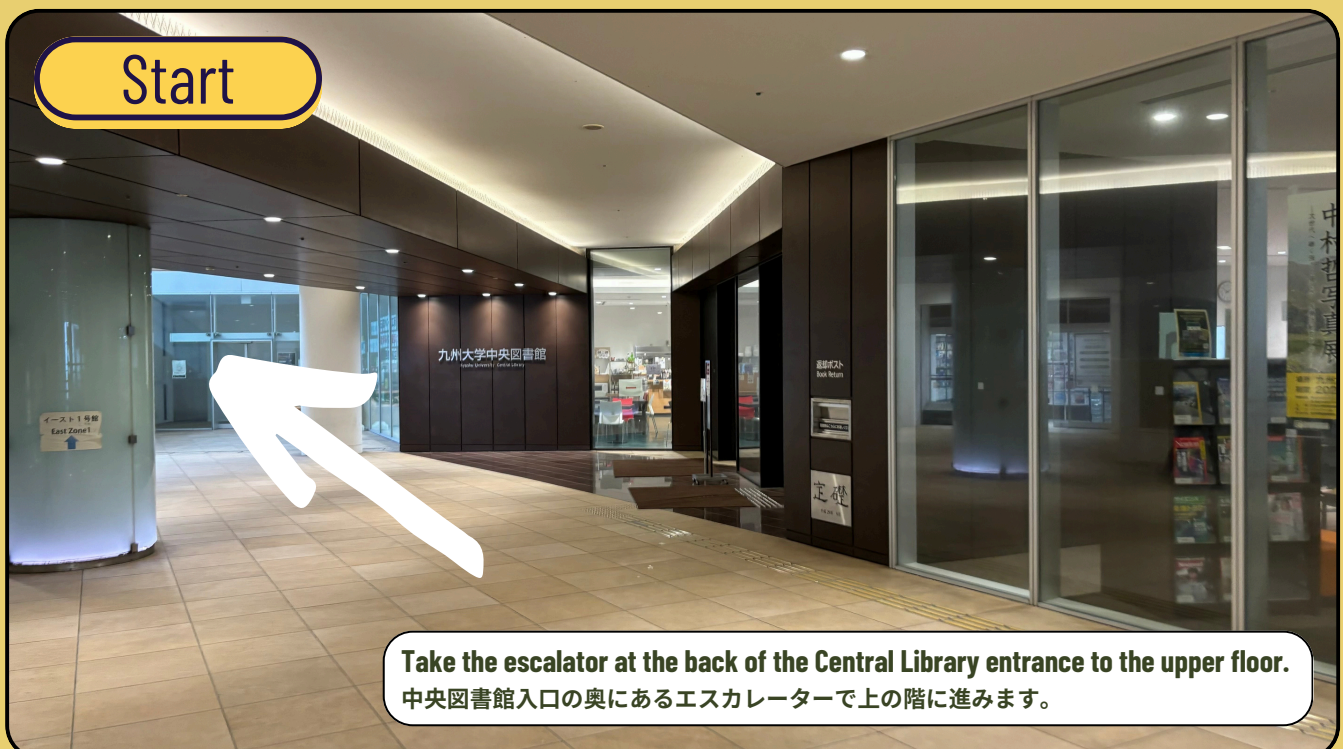

メール受信

選んだトピックに応じて、
グループ分け結果をお知らせします。

LUNCH MEET UP!

同じ趣味をもつ留学生・日本人学生と一緒に、
やさしい日本語でランチを楽しみましょう!

※ランチは各自ご用意ください!

How to Get to “Multilingual Interactive Space (EZ-PLAT)” from Central Library

中央図書館から「マルチリンガル交流スペース」への行き方

1

Let's go up to the top!
一番上まで進みましょう！

2

Let's go inside the building,
建物の中に入りましょう。

3

Please turn left.
左に曲がってください。

4

Take the elevator or the stairs to the second floor.
エレベーターか階段で2階にあがってください。